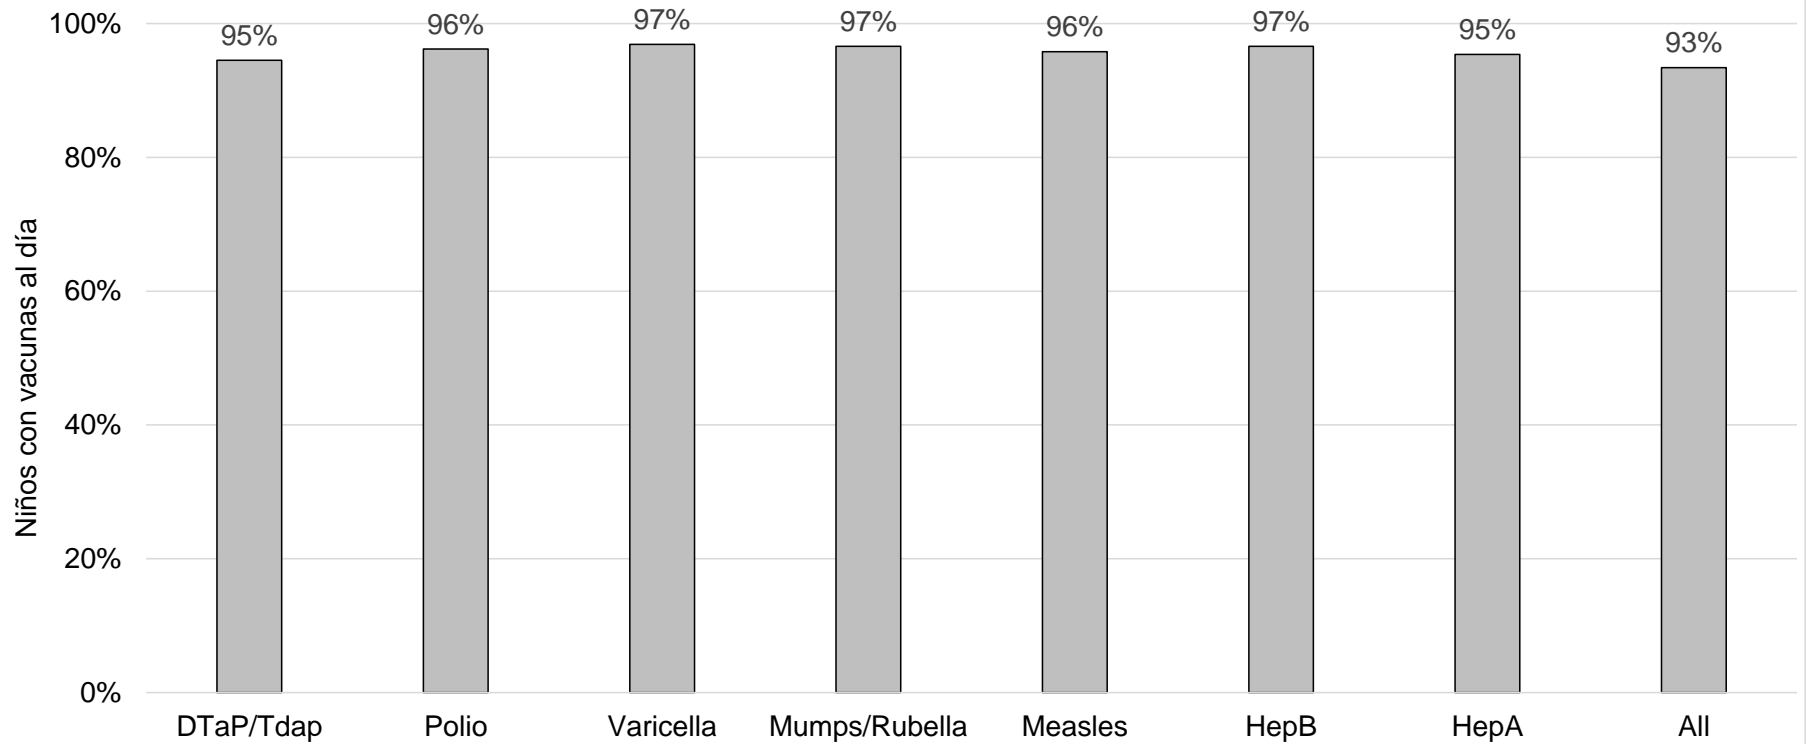

¿Cuántos niños en edad escolar* están al día con las vacunas en su condado?

■ Polk County

* Jardín de infancia hasta el grado 12

Fecha de evaluación: 02/05/2022

Fuente de datos: Informes de Resumen de Inmunización Primaria